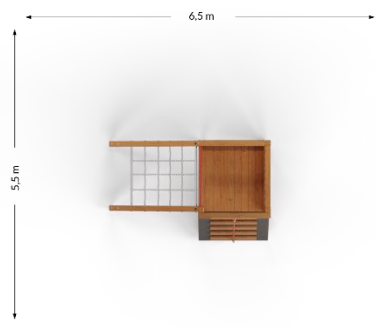

Zestaw Zabawowy

ZZ 01-39

Wymagana strefa bezpieczeństwa
6,5 x 3,5 m

Wysokość swobodnego upadku
< 1 m

Wykaz elementów Zestawu:

Wieża bez dachu wys. pod. 0,95m - 1 szt
trab z liną- 1szt
przeplotnia łańcuchowa – 1 szt

Materiały:

Elementy drewniane- – drewno konstrukcyjne
modrzew/świerk 90x90mm, lite bezrdzeniowe, impregnowane
specjalistycznymi środkami ochronnymi.
Kolor standardowy: Teak Naturalny
Zjeżdżalnia - tworzywo LLDPE lub laminat poliestrowy
Elementy metalowe, kotwy- ocynkowane, malowane
proszkowo
Fundamenty – beton klasy B20/B25
Śruby- cynkowane, zabezpieczone nakrętkami z tworzywa
sztucznego