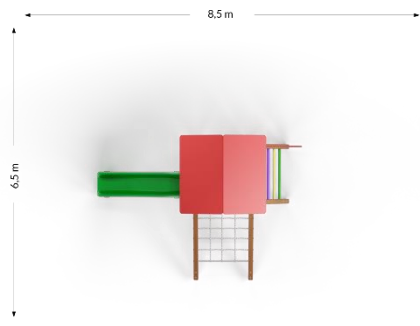

Zestaw Zabawowy

ZZ 01-40

Wymagana strefa bezpieczeństwa
8,5 x 4,5 m

Wysokość swobodnego upadku
< 1 m

Wykaz elementów Zestawu:

wieża z dachem wys. pod. 0,95m - 1szt
ślizg prosty LLDPE – 1szt
drabinka szczeblowa długa- 1szt
przeplotnia łańcuchowa – 1 szt

Materiały:

Elementy drewniane- – drewno konstrukcyjne
modrzew/świerk 90x90mm, lite bezrdzeniowe, impregnowane
specjalistycznymi środkami ochronnymi.
Kolor standardowy: Teak Naturalny
Zjeżdżalnia - tworzywo LLDPE lub laminat poliestrowy
Elementy metalowe, kotwy- ocynkowane, malowane
proszkowo
Fundamenty – beton klasy B20/B25
Śruby- cynkowane, zabezpieczone nakrętkami z tworzywa
sztucznego