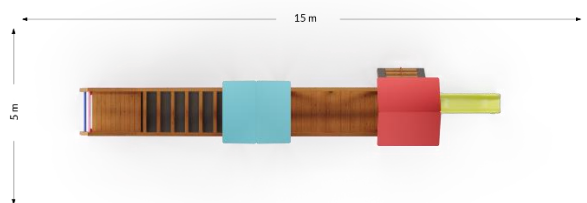

Zestaw Zabawowy

ZZ 01-49

Wymagana strefa bezpieczeństwa
15 x 5 m

Wysokość swobodnego upadku
< 1 m

Wykaz elementów Zestawu:

wieża z dachem wys. pod. 0,95m 2szt
wieża bez dachu wys. pod. 0,4m - 1szt
ślizg prosty LLDPE – 1szt
trap z liną – 1szt
mostek skośny ruchomy - 1szt
mostek poziomy stały– 1szt
drabinka szczeblowa krótka - 1szt

Materiały:

Elementy drewniane- – drewno konstrukcyjne modrzew/świerk
90x90mm, lite bezrdzeniowe, impregnowane
specjalistycznymi środkami ochronnymi.
Kolor standardowy: Teak Naturalny
Zjeżdżalnia - tworzywo LLDPE lub laminat poliestrowy
Elementy metalowe, kotwy- ocynkowane, malowane
proszkowo
Fundamenty – beton klasy B20/B25
Śruby- cynkowane, zabezpieczone nakrętkami z tworzywa sztucznego