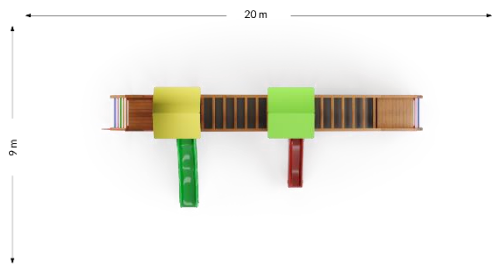

## Zestaw Zabawowy

ZZ 01-50

Wymagana strefa bezpieczeństwa  
20 x 9 m

Wysokość swobodnego upadku  
1,4 m

### Wykaz elementów Zestawu:

Wieża z dachem wys. pod. 1,40m - 1szt  
Wieża z dachem wys. pod. 0,95m - 1szt  
Wieża bez dachu wys. pod. 0,95m - 1szt  
Wieża bez dachu wys. pod. 0,40m - 1szt  
Mostek ruchomy skośny - 2 szt  
Ślizg prosty LLDPE – 2 szt  
Drabinka szczeblowa krótka – 2 szt  
Drabinka szczeblowa długa – 1 szt

### Materiały:

Elementy drewniane- – drewno konstrukcyjne modrzew/świerk 90x90mm, lite bezrdzeniowe, impregnowane specjalistycznymi środkami ochronnymi.  
Kolor standardowy: Teak Naturalny  
Zjeżdżalnia - tworzywo LLDPE lub laminat poliestrowy  
Elementy metalowe, kotwy- ocynkowane, malowane Proszkowo  
Fundamenty- beton klasy B20/B25  
Śruby- cynkowane, zabezpieczone nakrętkami z tworzywa sztucznego