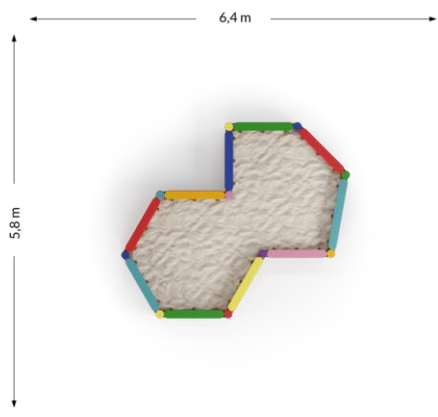

Piaskownica o dowolnym wymiarze i kształcie
nr kat. 02-06

Dane Techniczne:

- materiał – drewno/metal/tworzywo sztuczne
- WSU < 1m
- strefa bezpieczeństwa w zależności od wymiaru

Wykaz elementów Zestawu:

- piaskownica

Dodatkowe opcje/zmiana konfiguracji:

Opis:

Elementy drewniane – drewno konstrukcyjne sosna/świerk śr. 100mm, lite rdzeniowe, impregnowane specjalistycznymi środkami ochronnymi. Kolor standardowy: Teak Naturalny. Siedziska wykonane z drewna.